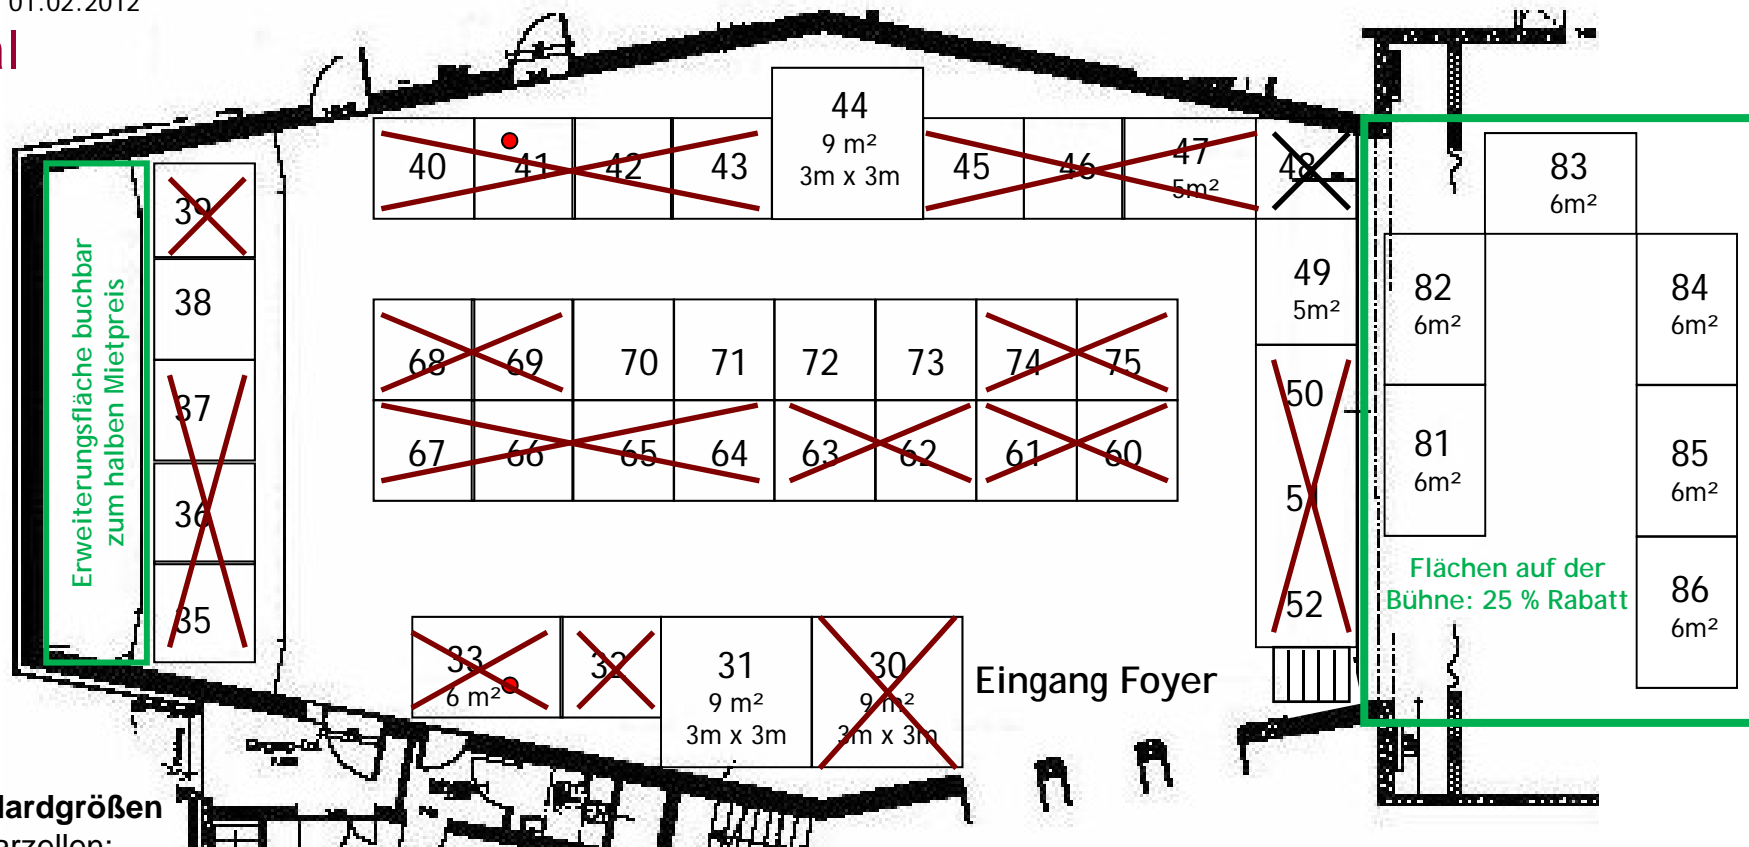

bauen@md-cp.com

NiederrheinMessen by mdcp

8. Erkelenzer Baumesse

Stadthalle Erkelenz, 31.3.-1.4.2012

Stand: 01.02.2012

Saal

Standardgrößen
der Parzellen:
B 2m x T 2m (4 m²)

Weitere Standflächen
im Foyer