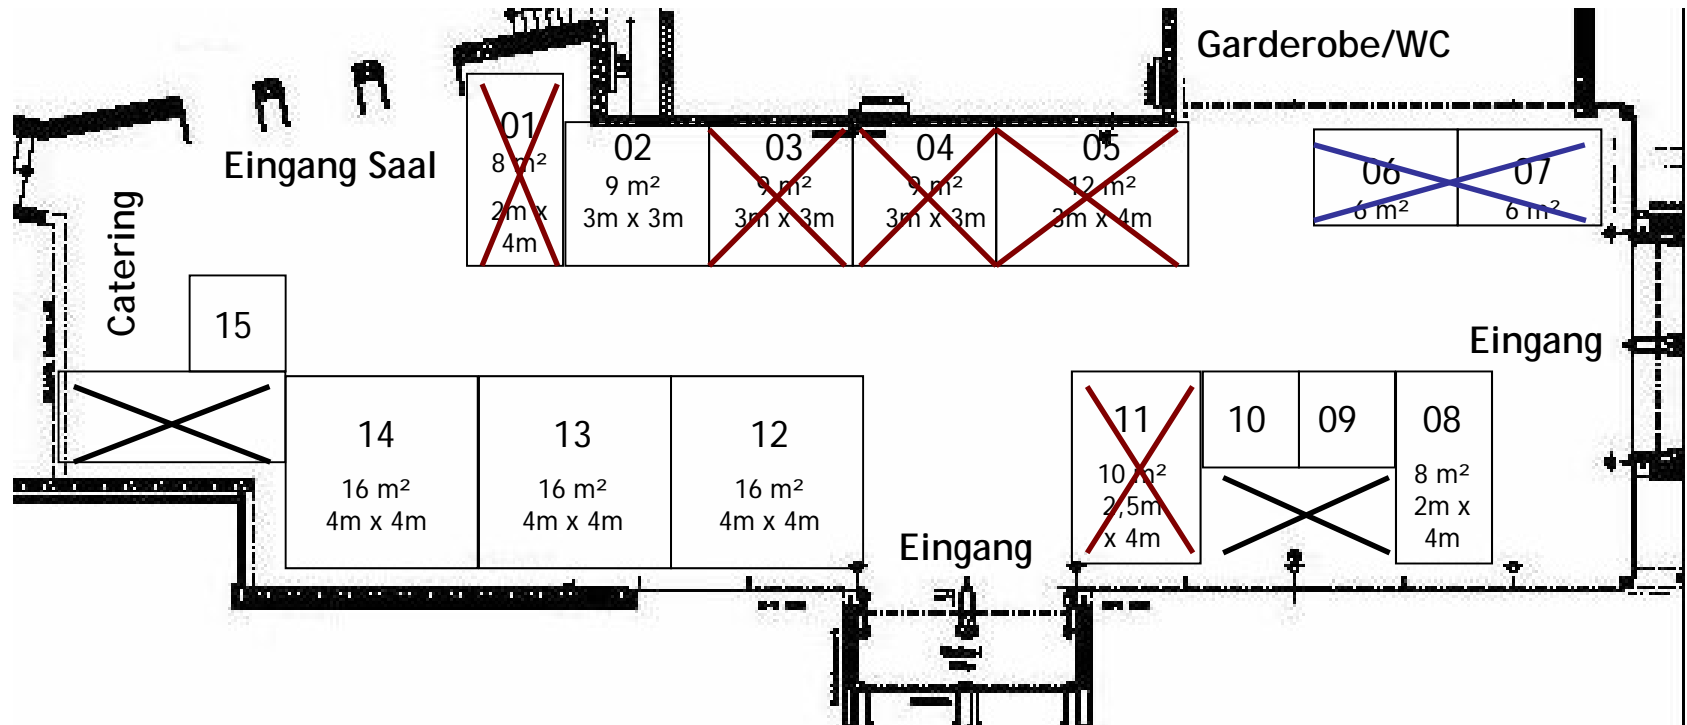

8. Erkelenzer Baumesse

Stadthalle Erkelenz, 31.3.-1.4.2012

Stand: 01.02.2012

Foyer

Standardgrößen

der Parzellen:

B 2 m x T 2 m (4 m²)

Weitere Standflächen

bauen@md-cp.com

NiederrheinMessen by mdcp

8. Erkelenzer Baumesse

Stadthalle Erkelenz, 31.3.-1.4.2012

Stand: 01.02.2012

Saal

Standardgrößen
der Parzellen:
B 2m x T 2m (4 m²)

Weitere Standflächen
im Foyer

13 **16 m² Reihenstand**

14 **16 m² Reihenstand**

15 **4 m² Eckstand**

Saal:

30 Schlemmer Bedachung und Holzbau

31 **9 m² Reihenstand**

32 Elbe-Haus

33 Axel Bremen Malermeister