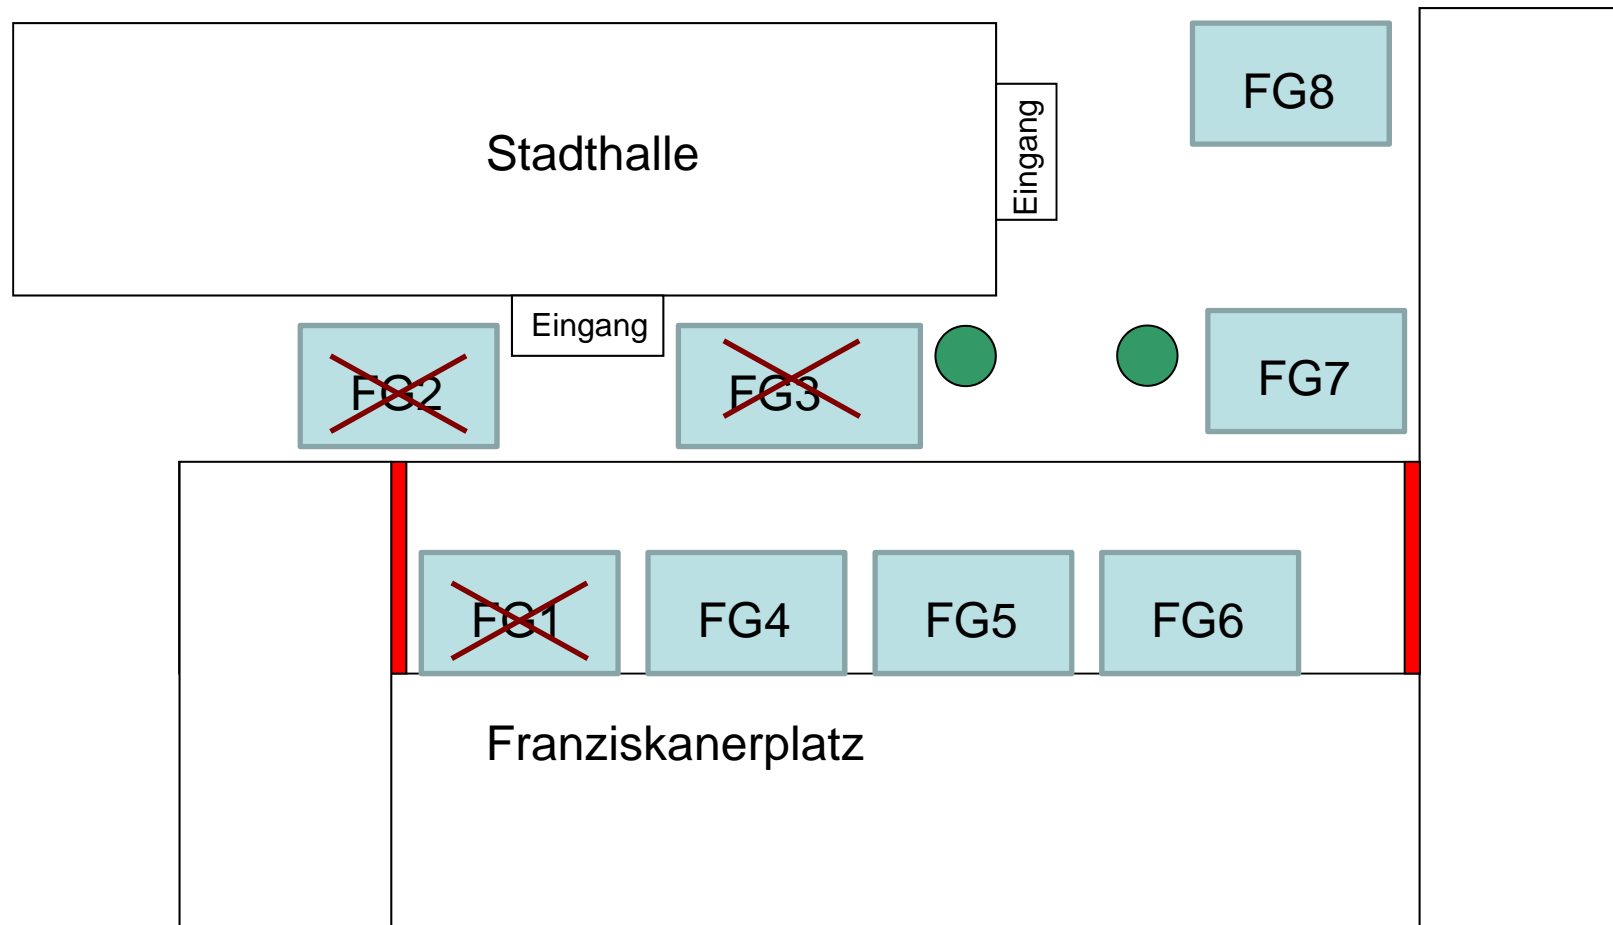

8. Erkelenzer Baumesse

Stadthalle Erkelenz, 31.3.-1.4.2012

Stand: 01.02.2012

Freigelände