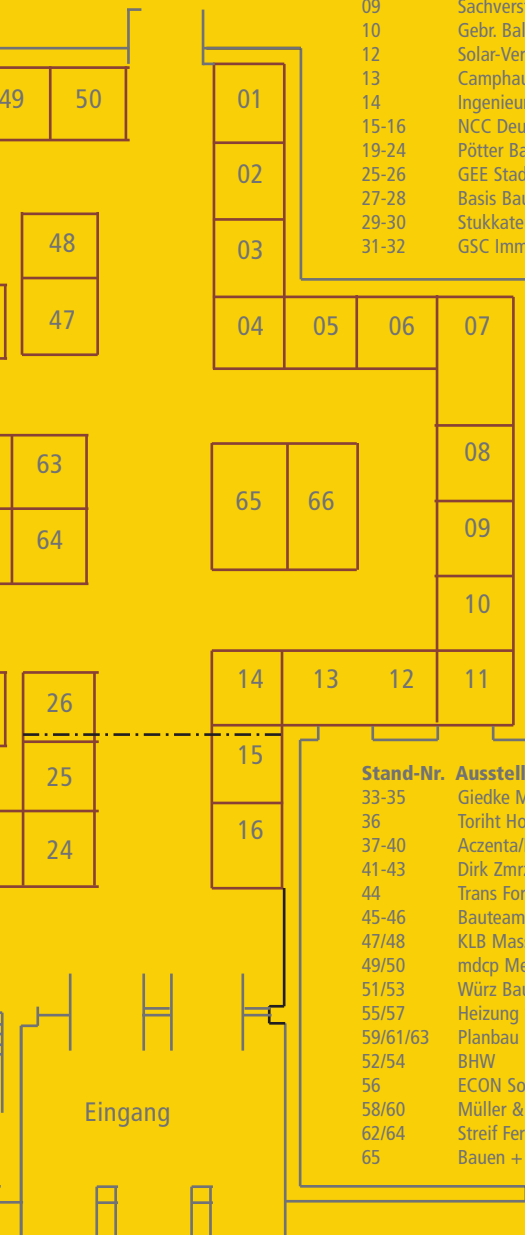

Stand-Nr. Aussteller

- 01-03   Kunstaussstellung
             Soheyla B. Fahimi
- 04-05   Ingenieurbüro Jenner
- 09   Sachverständigenbüro Baltes
- 10   Gebr. Baltes Baustoffe
- 12   Solar-Verlag
- 13   Camphausen & Schmitz
- 14   Ingenieurbüro Fred Heim
- 15-16   NCC Deutsche Bau
- 19-24   Pötter Baustoffe
- 25-26   GEE Stadt Erkelenz
- 27-28   Basis Bauen + Leben
- 29-30   Stukkateur Beckers
- 31-32   GSC Immobilien

Stand-Nr. Aussteller

- 33-35   Giedke Metallverarbeitung
- 36   Toriht Hochbau
- 37-40   Aczenta/Baleon
- 41-43   Dirk Zmrzly d-z-ign
- 44   Trans Form Architekten
- 45-46   Bauteam BBD
- 47/48   KLB Massivhäuser
- 49/50   mdcp Messen & Marketing
- 51/53   Würz Bauträger
- 55/57   Heizung Sanitär Niessen
- 59/61/63   Planbau
- 52/54   BHW
- 56   ECON SolarWind
- 58/60   Müller & Wolf
- 62/64   Streif Fertighaus
- 65   Bauen + Leben Kurtz